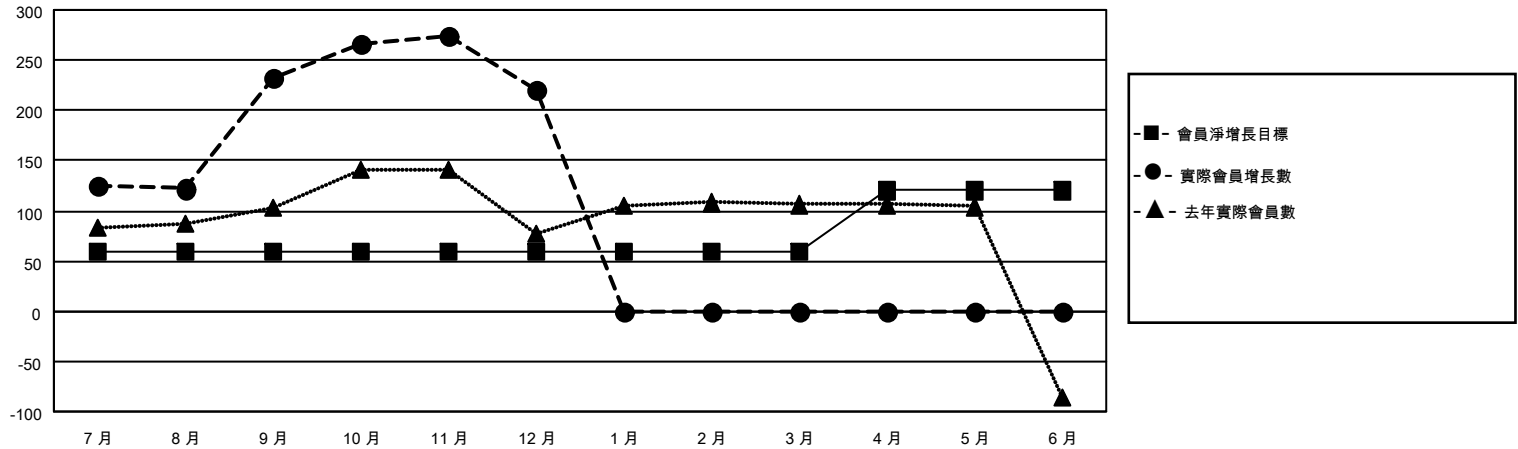

目標和實際會員累積

已取消的分會: 0

放棄的會員

過世	14
分會已取消	0
其他	98
總計	112

68 CLUBS OF 83 增添1位或以上的新會員

[點擊這裡取得累計會員數據](#)

性別分佈

男	1,911 (72.00%)
女	743 (28.00%)
NON BINARY	0 (0.00%)
PREFER NOT TO ANSWER	0 (0.00%)

總計家庭單位會員數 86

支付減半會費的家庭會員 44