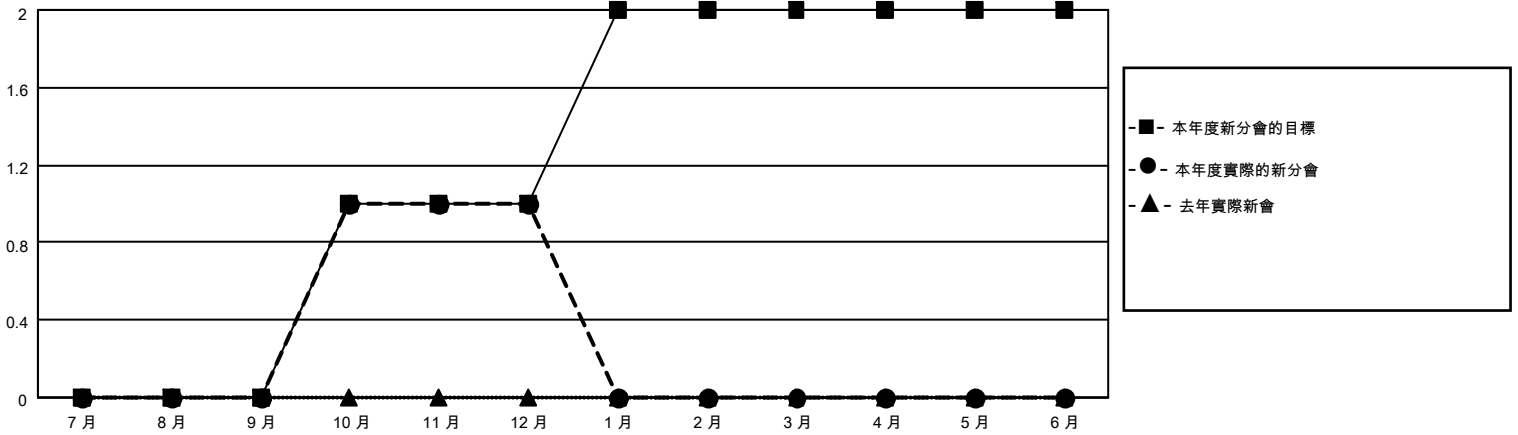

MONTHLY MEMBERSHIP PROGRESS REPORT

地點 REP OF CHINA

District 300 F

Results as of: 12/31/2022

分會			
成果 2022-2023			
季	新分會目標	新會	會員流失的分會
7月/8月/9月	0	0	0
10月/11月/12月	1	1	0
1月/2月/3月	1	0	0
4月/5月/6月	0	0	0

位會員@每位須繳			
成果 2022-2023			
季	會員淨增長目標	實際會員增長數	實際退會會員 (包括轉會)
7月/8月/9月	60	268	23
10月/11月/12月	0	80	89
1月/2月/3月	0	0	0
4月/5月/6月	60	0	0

目標與實際新會累積